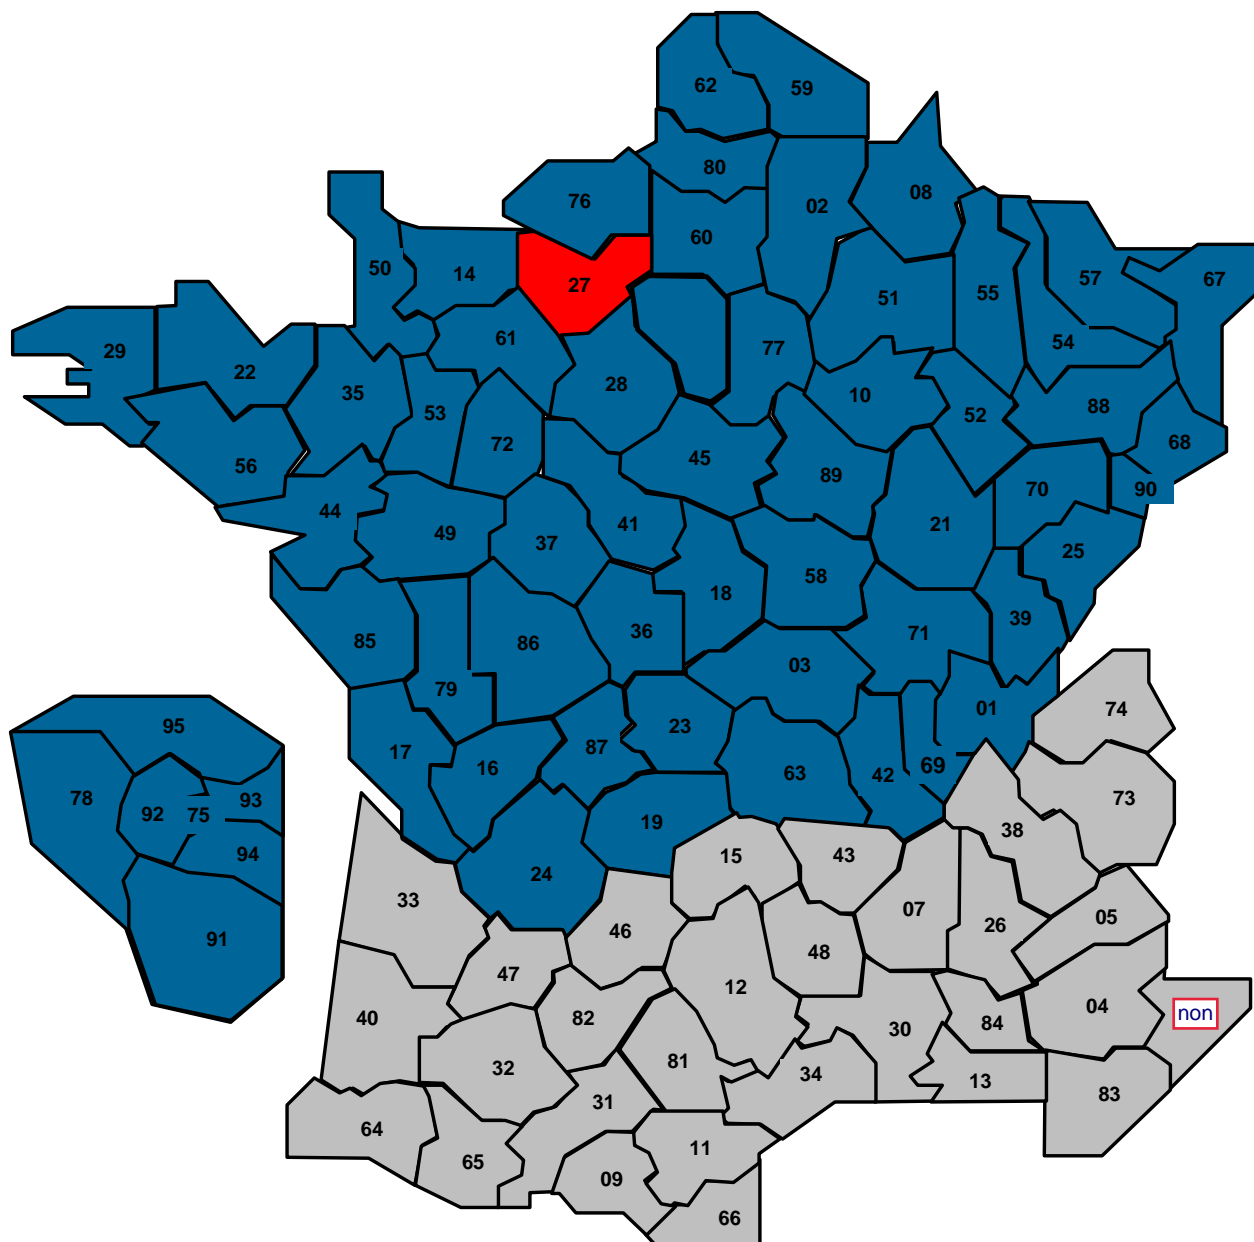

Evreux

ANIMAUX VIVANTS

févr-22

## Carte des Délais

Délais garantis pour les envois pris en charge  
du lundi matin au jeudi après-midi (1)

DEMI-JOURNEE

LENDEMAIN MATIN

SURLENDEMAIN MATIN "RELAIS"